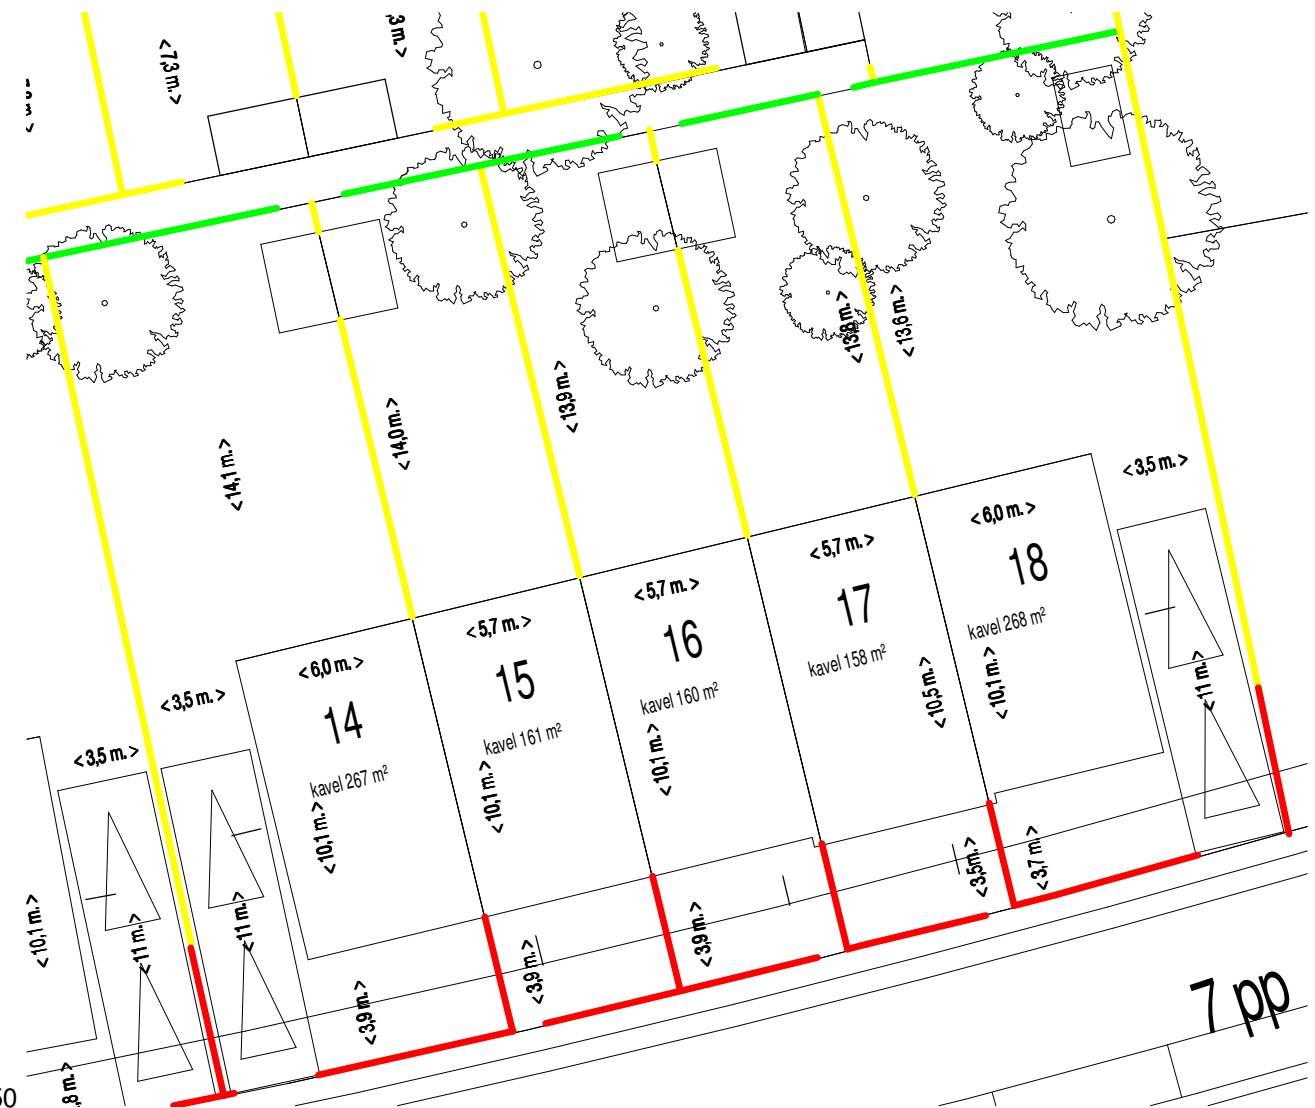

plattegrond

zijgevel

doorsnede

schaal 1:250