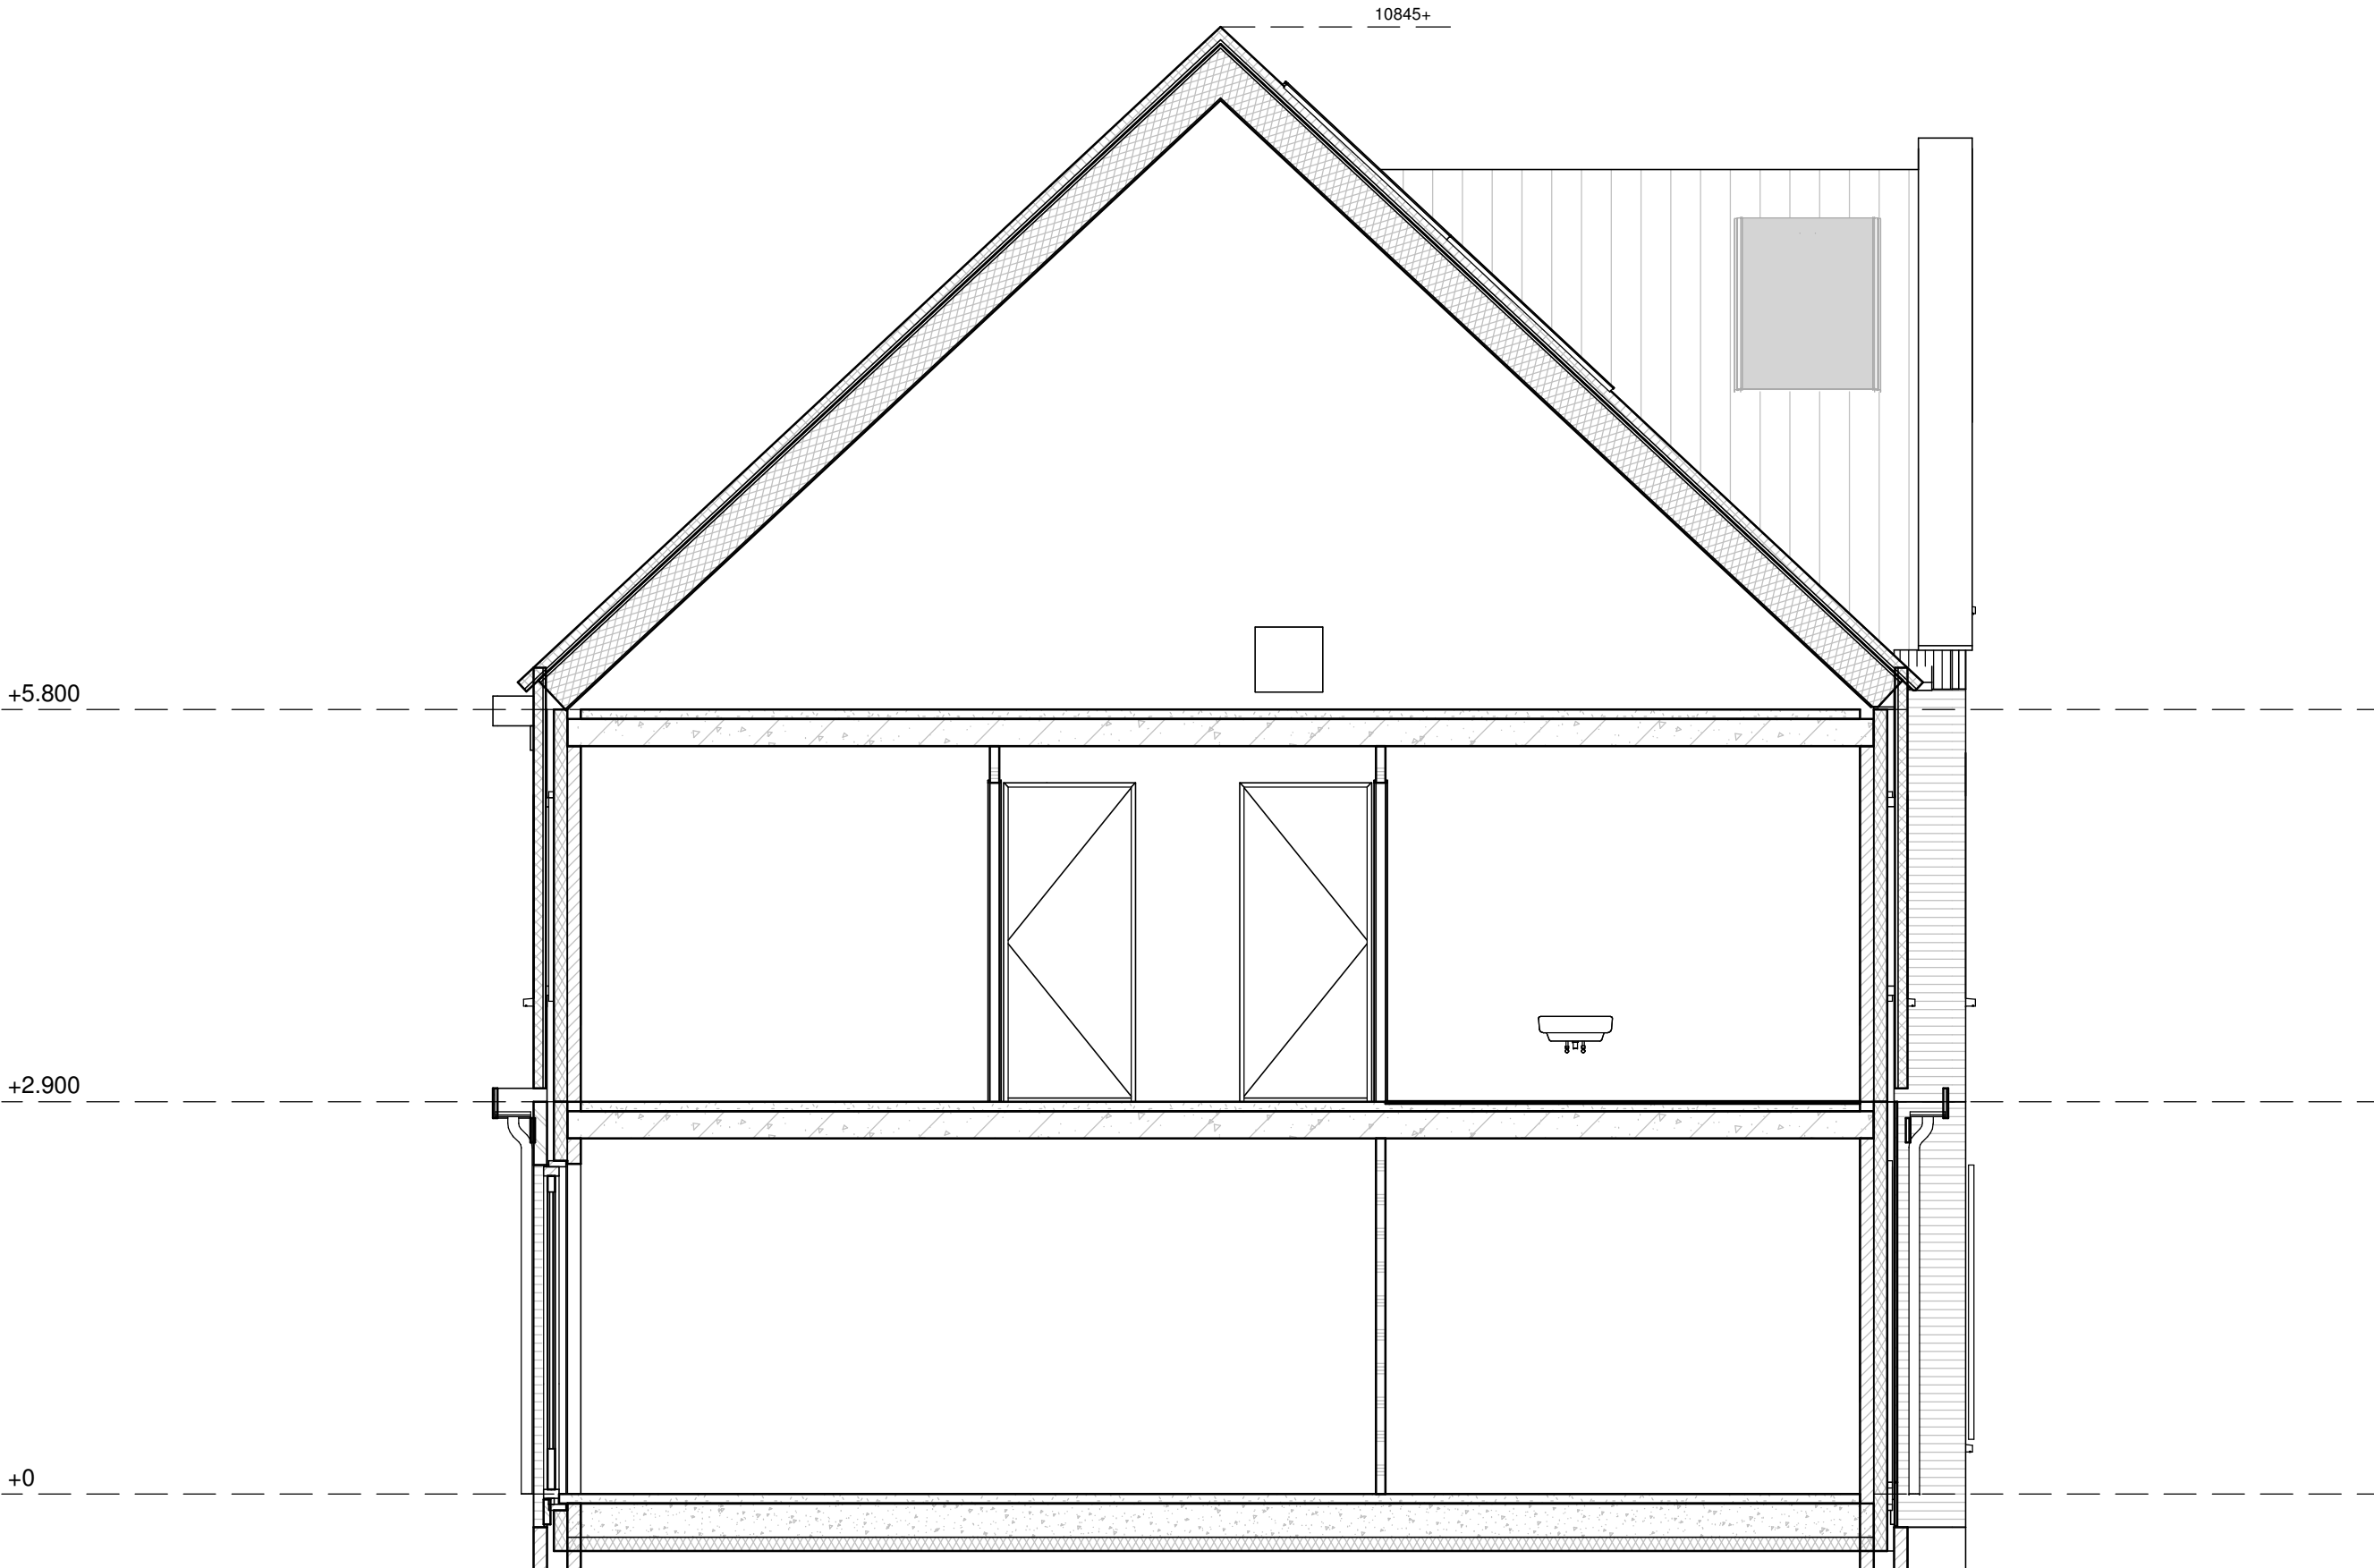

# Smachtenburgse Eng - Harskamp

aantal en locatie  
indicatief weergegeven

Smachtenburgse Eng - Harskamp

schaal 1:50

blok G \_ bouwnummer 15 \_ achtergevel

d.d. 24-06-2022

Smachtenburgse Eng - Harskamp

schaal 1:50

blok G \_ bouwnummer 15 \_ doorsnede

d.d. 24-06-2022