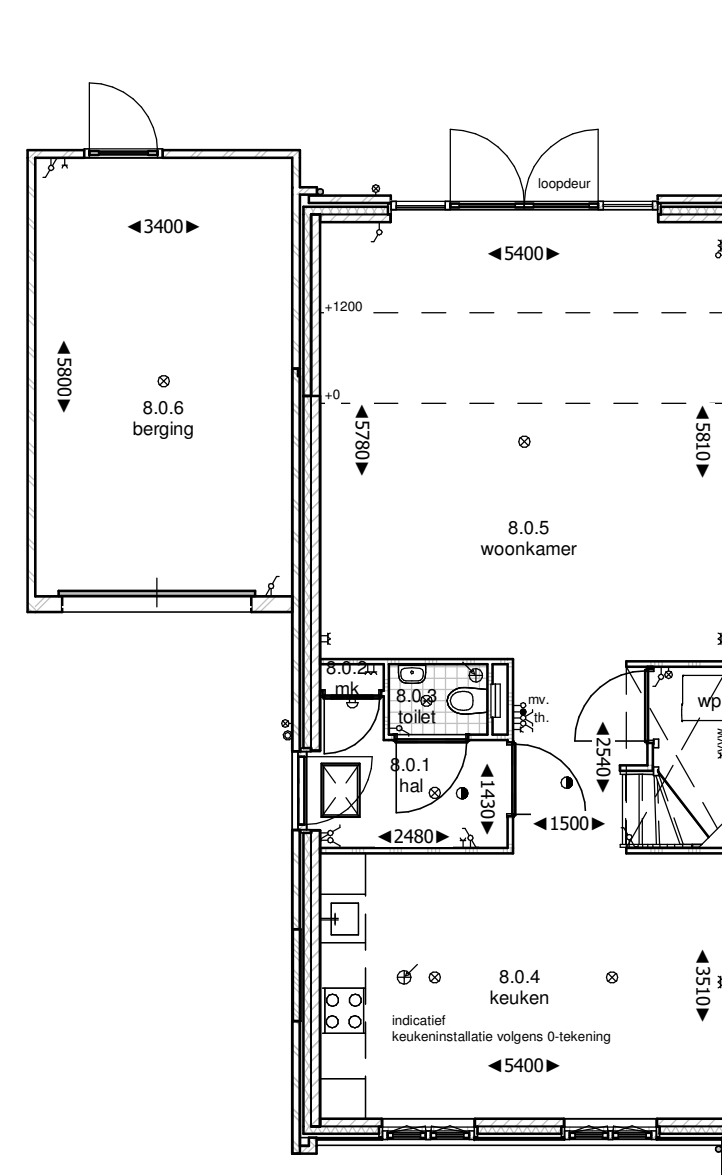

BEGANE GROND

schaal 1 : 100

optie: - aanbouw 2.4m
- berging

gevelindeling en oriëntatie
per bouwnummer kan afwijken

BEGANE GROND

schaal 1 : 100

optie: - aanbouw 2.4m

Smachtenburgse Eng - Harskamp

gevelindeling en oriëntatie
per bouwnummer kan afwijken

BEGANE GROND

schaal 1 : 100

optie: - aanbouw 2.4m
- berging

gevelindeling en oriëntatie
per bouwnummer kan afwijken

BEGANE GROND

schaal 1 : 100

optie: - aanbouw 2.4m
- berging

Smachtenburgse Eng - Harskamp

gevelindeling en oriëntatie
per bouwnummer kan afwijken

BEGANE GROND

schaal 1 : 100

optie: - aanbouw 2.4m

gevelindeling en oriëntatie
per bouwnummer kan afwijken

BEGANE GROND

schaal 1 : 100

optie: - aanbouw 2.4m
- berging