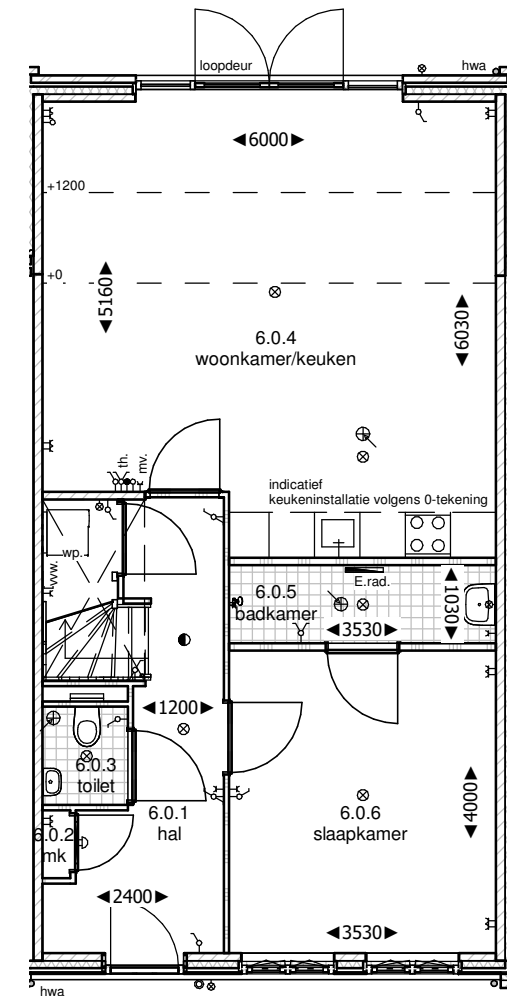

SMACHTENBURGSE ENG – HARSKAMP

Optietekeningen

SMACHTEN
BURGSE
ENG
wonen waar
natuur begint

24 juni 2022

Aan deze artist impression kunnen geen rechten worden ontleend.

Smachtenburgse Eng - Harskamp

gevelindeling en oriëntatie
per bouwnummer kan afwijken

BEGANE GROND

schaal 1 : 100

optie: - aanbouw 2.4m
- berging

gevelindeling en oriëntatie
per bouwnummer kan afwijken

BEGANE GROND

schaal 1 : 100

optie: - aanbouw 2.4m

Smachtenburgse Eng - Harskamp

gevelindeling en oriëntatie
per bouwnummer kan afwijken

BEGANE GROND

schaal 1 : 100

optie: - aanbouw 2.4m
- berging

gevelindeling en oriëntatie
per bouwnummer kan afwijken

BEGANE GROND

schaal 1 : 100

optie: - aanbouw 2.4m
- berging