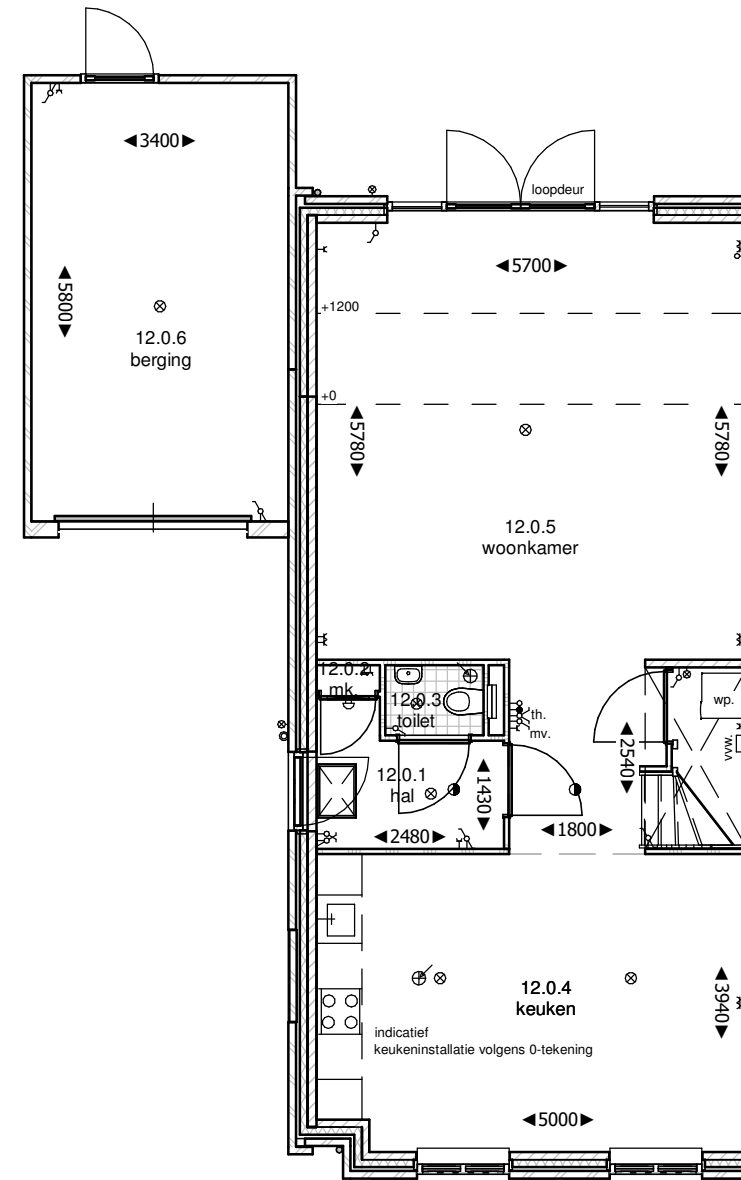

BEGANE GROND

schaal 1 : 100

optie: - aanbouw 2.4m
- berging

gevelindeling en oriëntatie
per bouwnummer kan afwijken

BEGANE GROND

schaal 1 : 100

optie: - aanbouw 2.4m

Smachtenburgse Eng - Harskamp

gevelindeling en oriëntatie
per bouwnummer kan afwijken

BEGANE GROND

schaal 1 : 100

optie: - aanbouw 2.4m
- berging

gevelindeling en oriëntatie
per bouwnummer kan afwijken

BEGANE GROND

schaal 1 : 100

optie: - aanbouw 2.4m
- berging

Smachtenburgse Eng - Harskamp

gevelindeling en oriëntatie
per bouwnummer kan afwijken

BEGANE GROND

schaal 1 : 100

optie: - aanbouw 2.4m

gevelindeling en oriëntatie
per bouwnummer kan afwijken

BEGANE GROND

schaal 1 : 100

optie: - aanbouw 2.4m
- berging