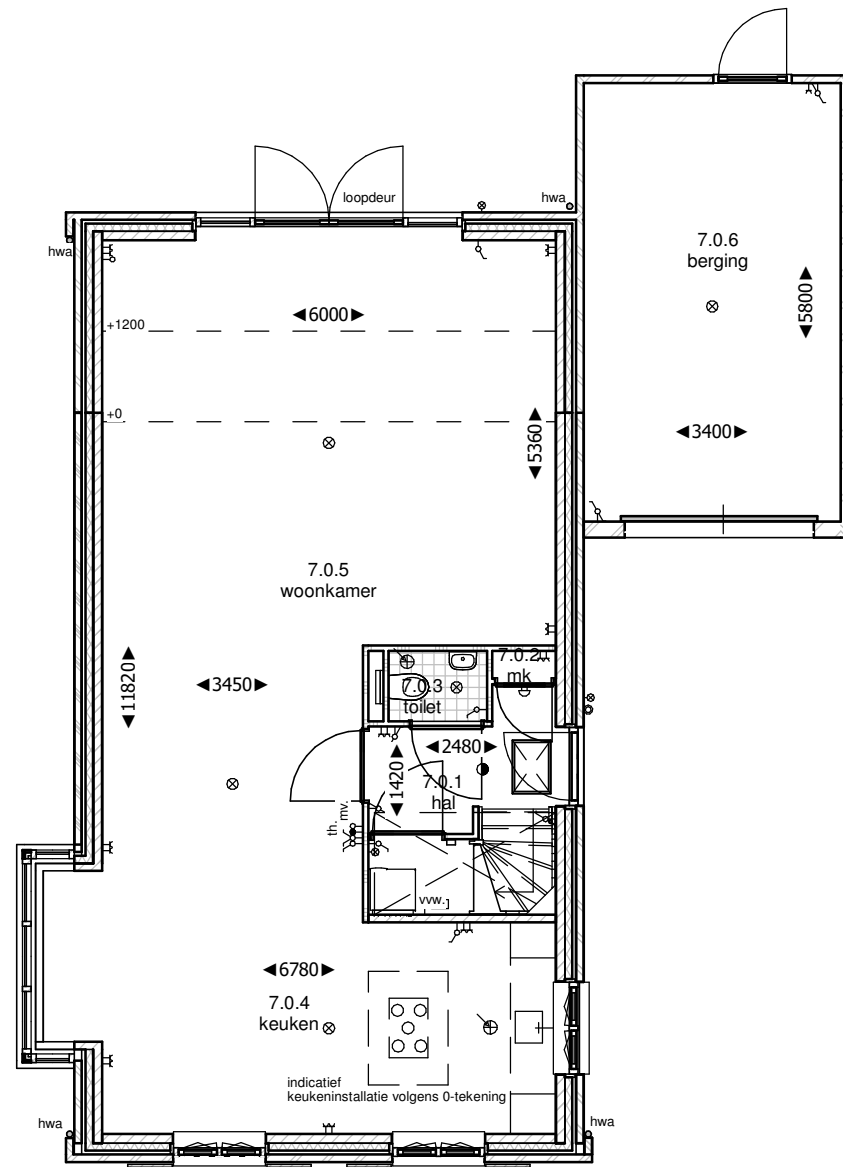

BEGANE GROND

schaal 1 : 100

optie: - aanbouw 2.4m
- berging

gevelindeling en oriëntatie
per bouwnummer kan afwijken

BEGANE GROND

schaal 1 : 100

optie: - aanbouw 2.4m

Smachtenburgse Eng - Harskamp

gevelindeling en oriëntatie
per bouwnummer kan afwijken

BEGANE GROND

schaal 1 : 100

optie: - aanbouw 2.4m
- berging

gevelindeling en oriëntatie
per bouwnummer kan afwijken

BEGANE GROND

schaal 1 : 100

optie: - aanbouw 2.4m
- berging

Smachtenburgse Eng - Harskamp

gevelindeling en oriëntatie
per bouwnummer kan afwijken

BEGANE GROND

schaal 1 : 100

optie: - aanbouw 2.4m

gevelindeling en oriëntatie
per bouwnummer kan afwijken

BEGANE GROND

schaal 1 : 100

optie: - aanbouw 2.4m
- berging