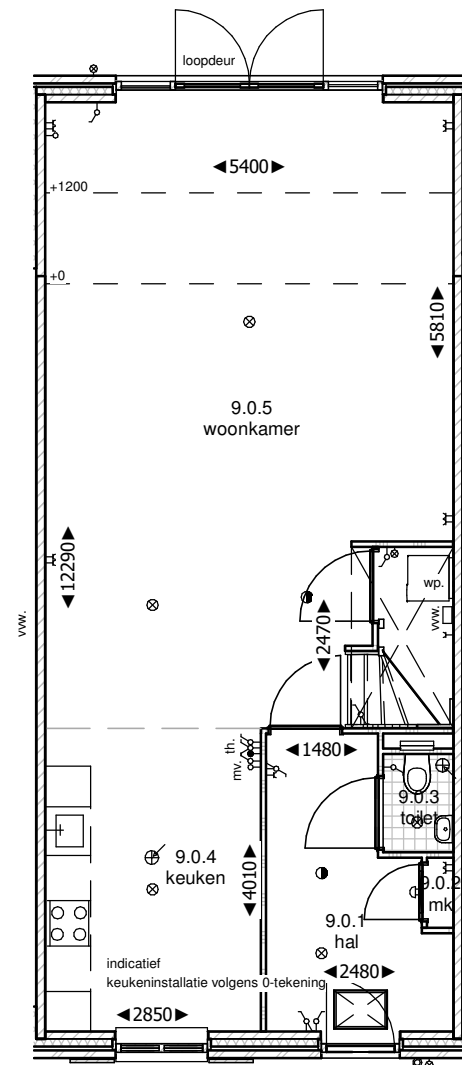

BEGANE GROND

schaal 1 : 100

optie: - aanbouw 2.4m
- berging

gevelindeling en oriëntatie
per bouwnummer kan afwijken

BEGANE GROND

schaal 1 : 100

optie: - aanbouw 2.4m

Smachtenburgse Eng - Harskamp

gevelindeling en oriëntatie
per bouwnummer kan afwijken

BEGANE GROND

schaal 1 : 100

optie: - aanbouw 2.4m
- berging

gevelindeling en oriëntatie
per bouwnummer kan afwijken

BEGANE GROND

schaal 1 : 100

optie: - aanbouw 2.4m
- berging

Smachtenburgse Eng - Harskamp

gevelindeling en oriëntatie
per bouwnummer kan afwijken

BEGANE GROND

schaal 1 : 100

optie: - aanbouw 2.4m

gevelindeling en oriëntatie
per bouwnummer kan afwijken

BEGANE GROND

schaal 1 : 100

optie: - aanbouw 2.4m
- berging