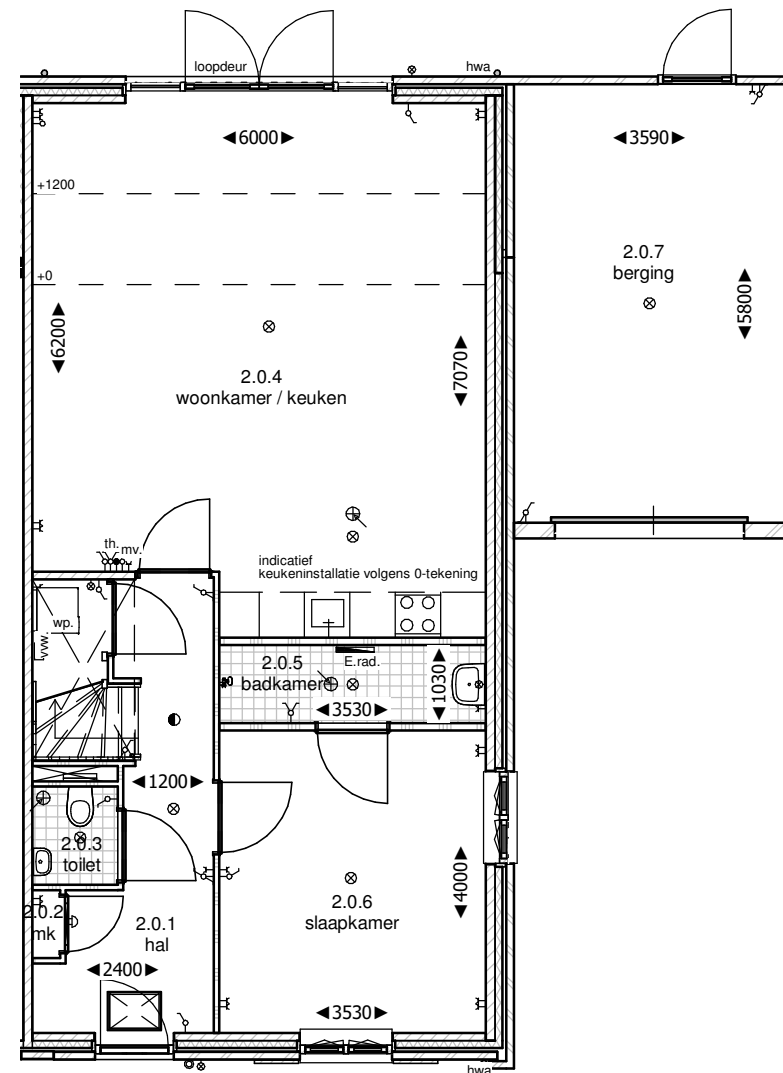

Smachtenburgse Eng - Harskamp

gevelindeling en oriëntatie
per bouwnummer kan afwijken

BEGANE GROND

schaal 1 : 100

optie: - aanbouw 2.4m
- berging