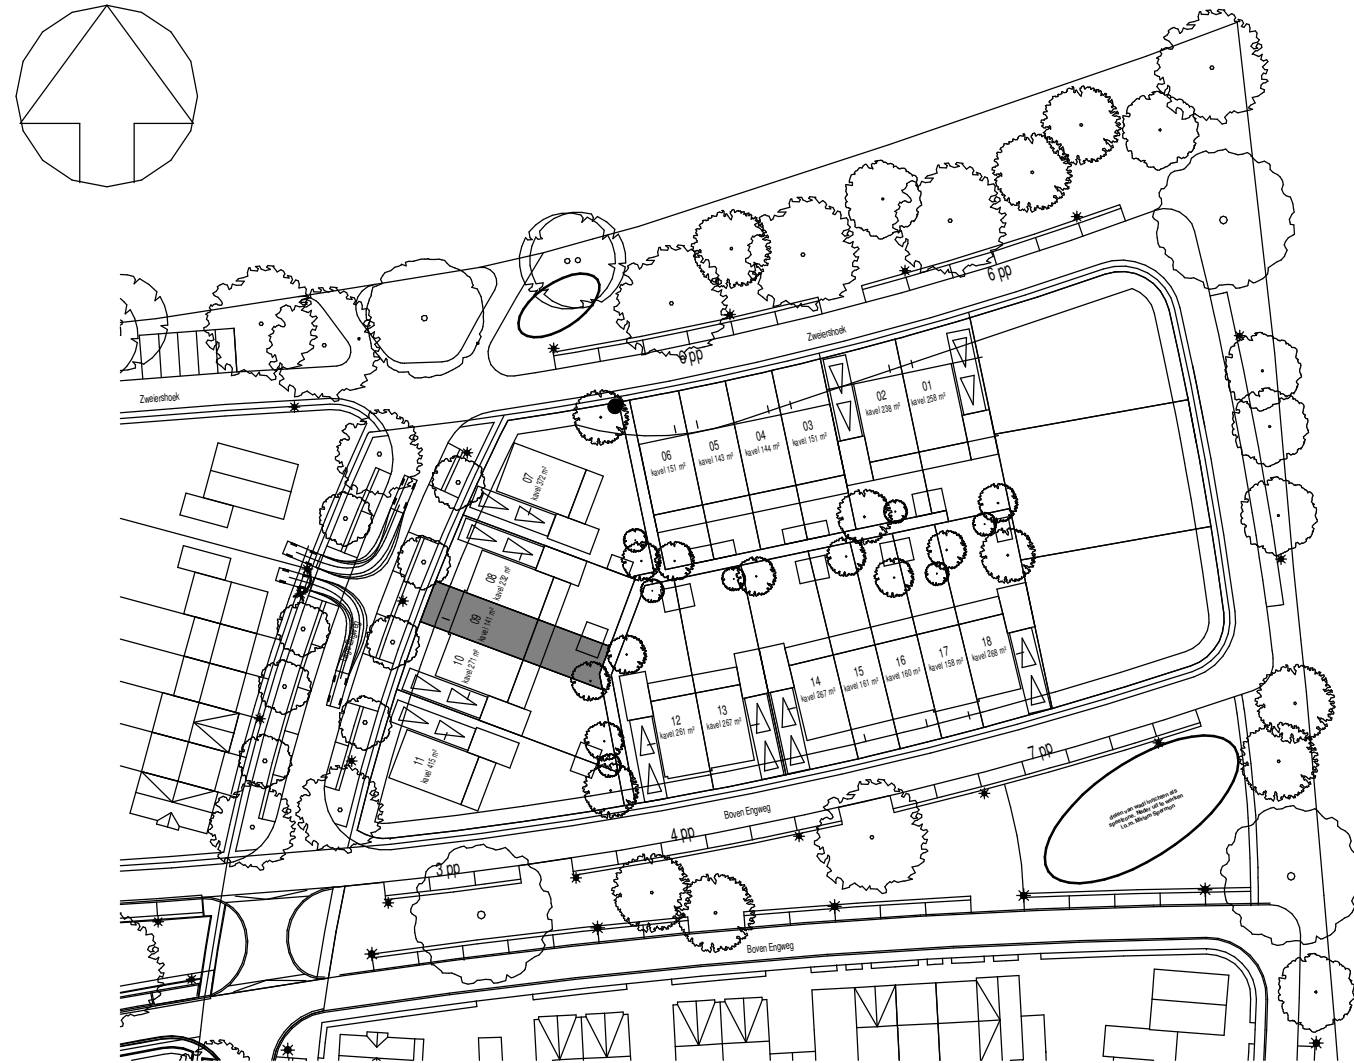

Toegang woning

Meterkast

Douchehoek

Toilet

Smachtenburgse Eng - Harskamp

renvooi:

- lage haag —
- hoge haag —
- Hedera hekwerk —

voorzijde

achterzijde

zijgevel

plattegrond
schaal 1:100

zijgevel

doorsnede

schaal 1:1000

schaal 1:250

Smachtenburgse Eng - Harskamp