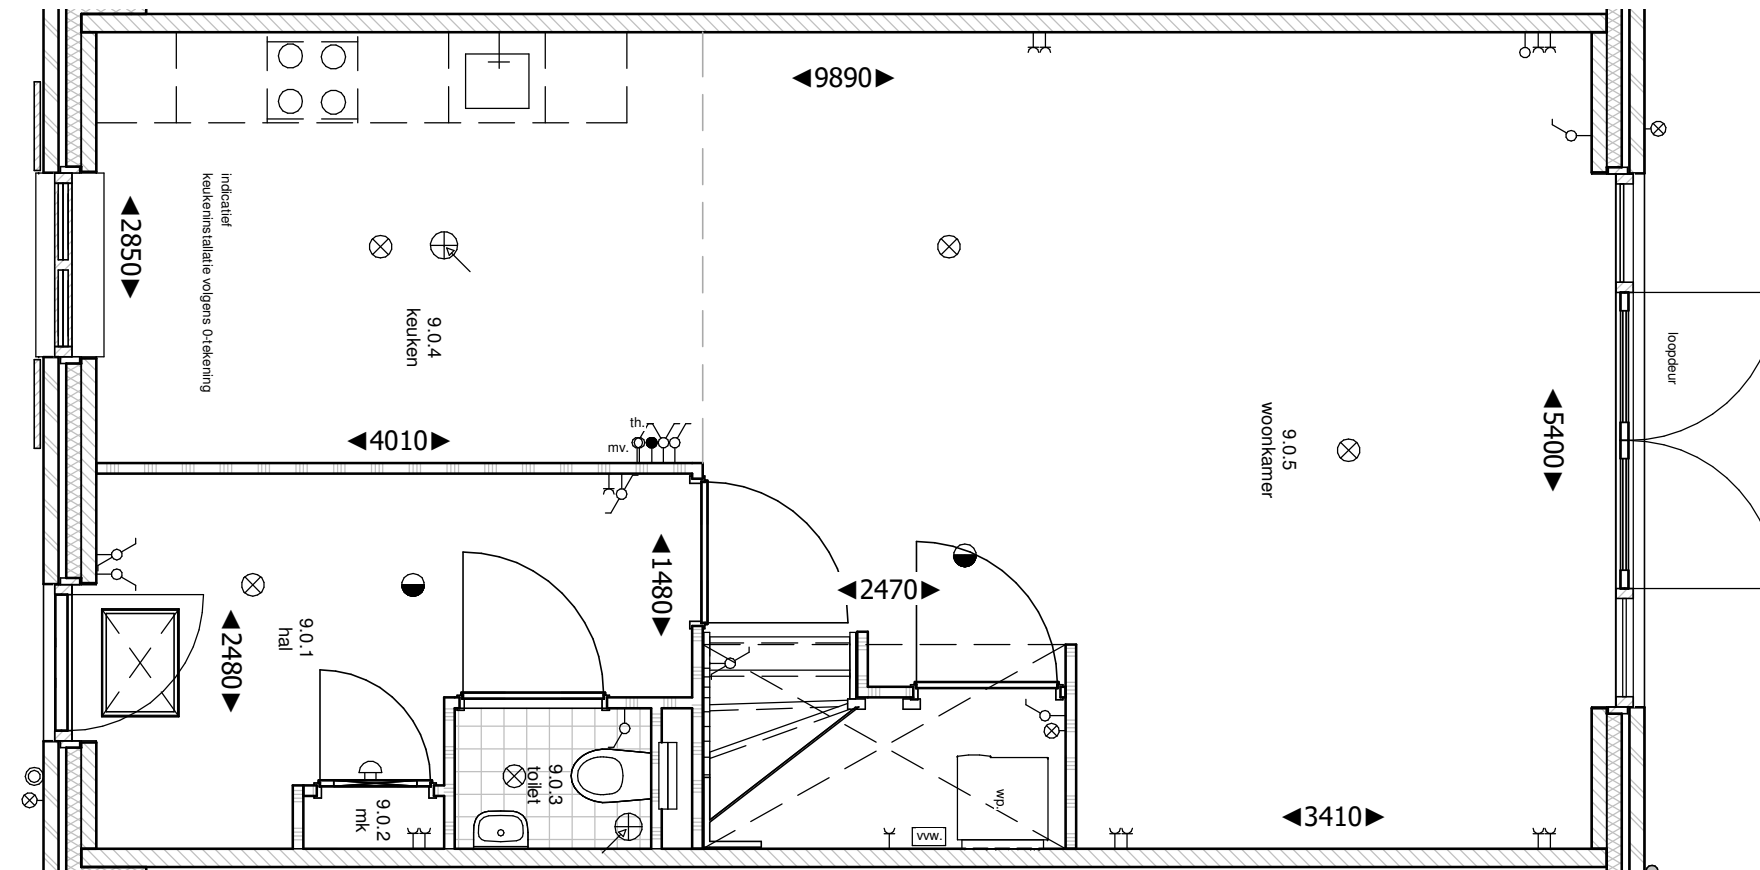

achterzijde

zijgevel

plattegrond
schaal 1:100

zijgevel

doorsnede

schaal 1:1000

schaal 1:250

Smachtenburgse Eng - Harskamp