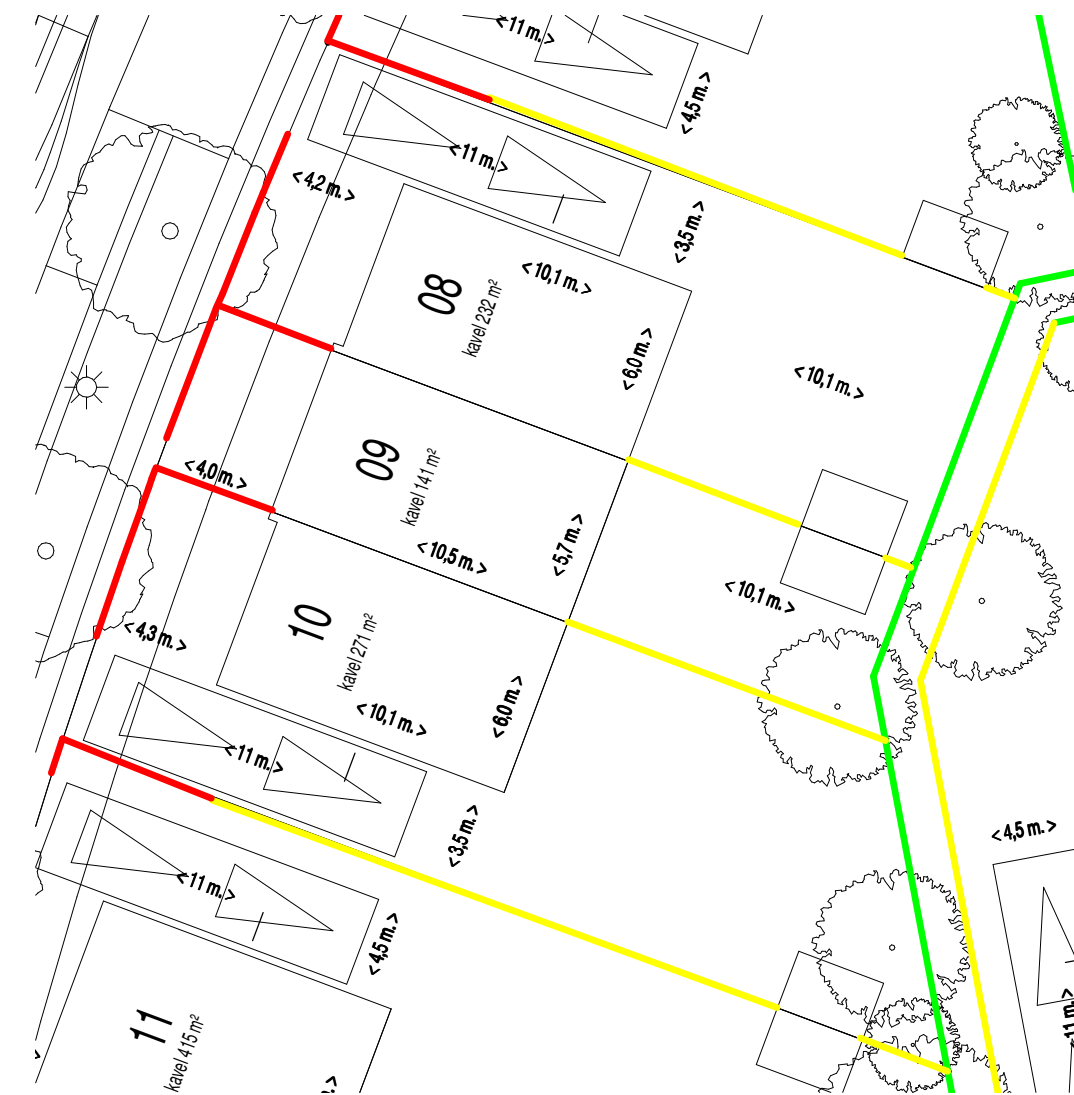

Keukenindeling (opstelplaats) conform keuken 0-tekeningen.

Stabiliteitswand t.p.v. trap conform opgave constructeur.

Positie kruipluik is indicatief, exacte posities worden nader bepaald.

Maatvoering is indicatief en kan in werkelijkheid afwijken i.v.m. bouwtoleranties

Toegang woning

Meterkast

Douchehoek

Toilet

Smachtenburgse Eng - Harskamp

renvooi:

- lage haag —
- hoge haag —
- Hedera hekwerk —

voorzijde

achterzijde

zijgevel

plattegrond
schaal 1:100

zijgevel

doorsnede

schaal 1:1000

schaal 1:250

Smachtenburgse Eng - Harskamp

Smachtenburgse Eng - Harskamp

Smachtenburgse Eng - Harskamp

Smachtenburgse Eng - Harskamp

Smachtenburgse Eng - Harskamp

aantal en locatie
indicatief weergegeven

Smachtenburgse Eng - Harskamp

schaal 1:50

blok D _ bouwnummer 09 _ doorsnede