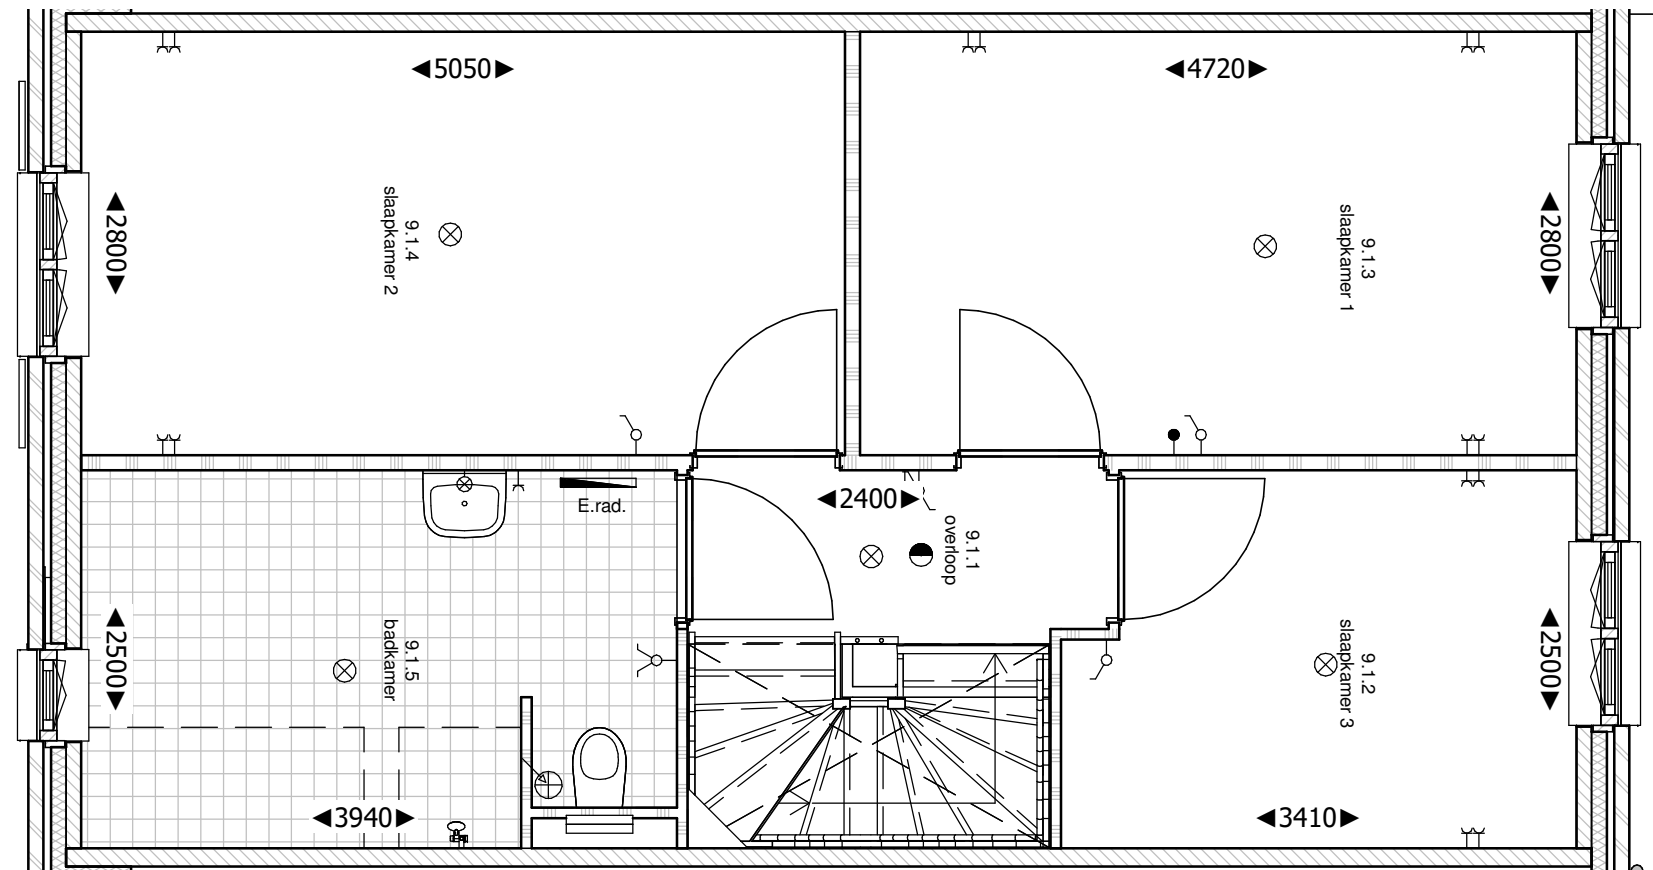

Smachtenburgse Eng - Harskamp