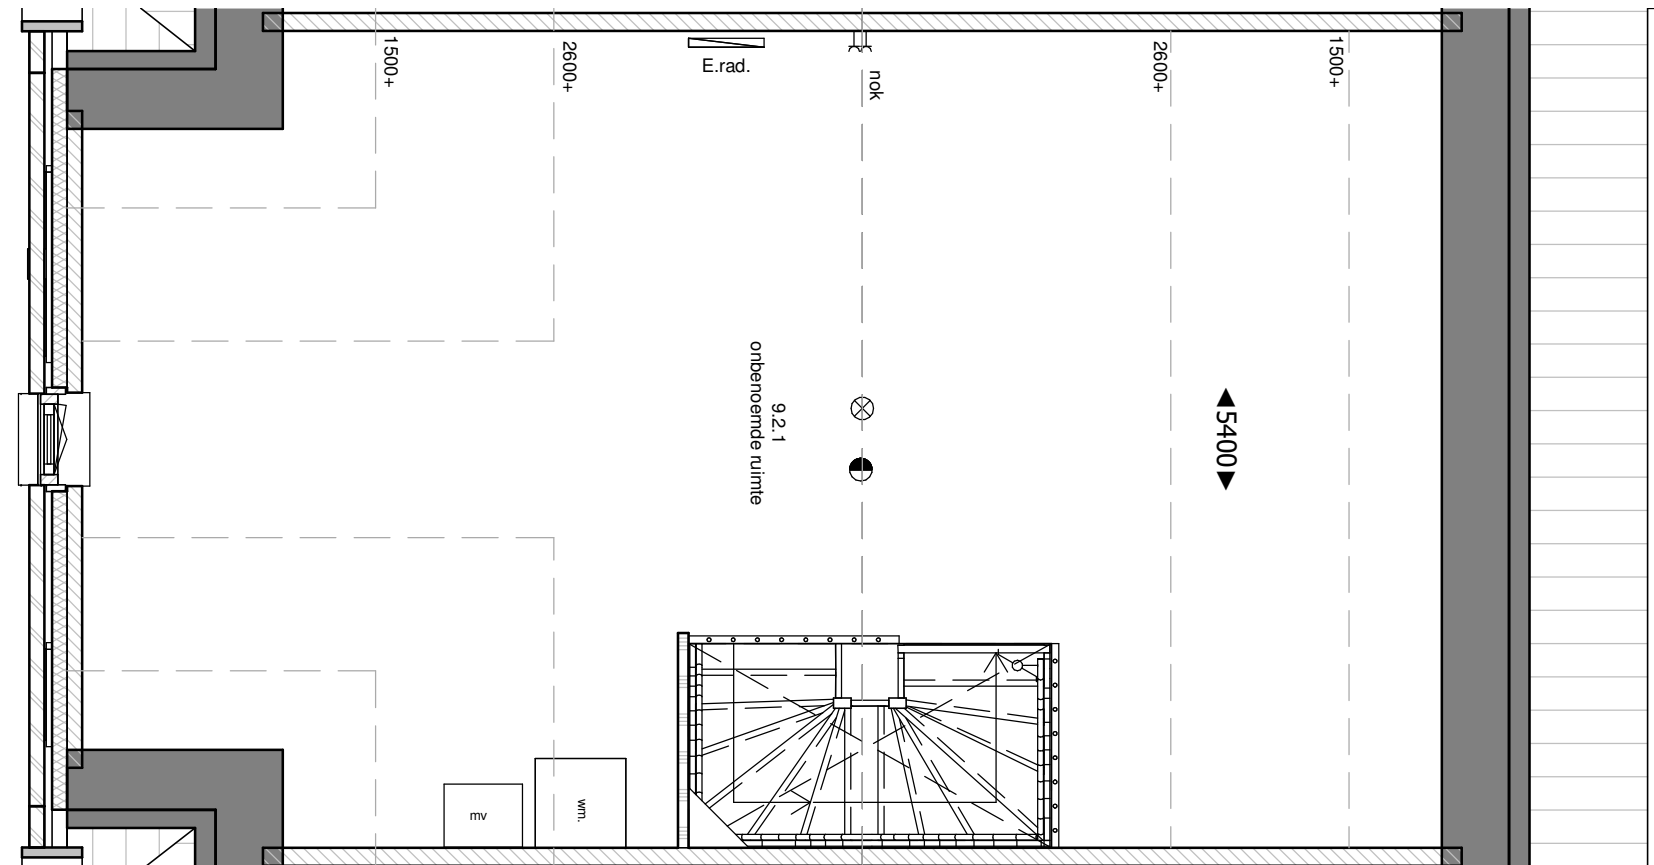

Smachtenburgse Eng - Harskamp