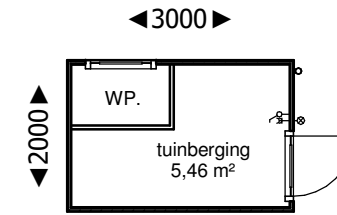

Toegang woning

Meterkast

Douchehoek

Toilet

Smachtenburgse Eng - Harskamp

renvooi:

- lage haag —
- hoge haag —
- Hedera hekwerk —

voorzijde

achterzijde

zijgevel

plattegrond
schaal 1:100

zijgevel

doorsnede

schaal 1:1000

schaal 1:250

Smachtenburgse Eng - Harskamp